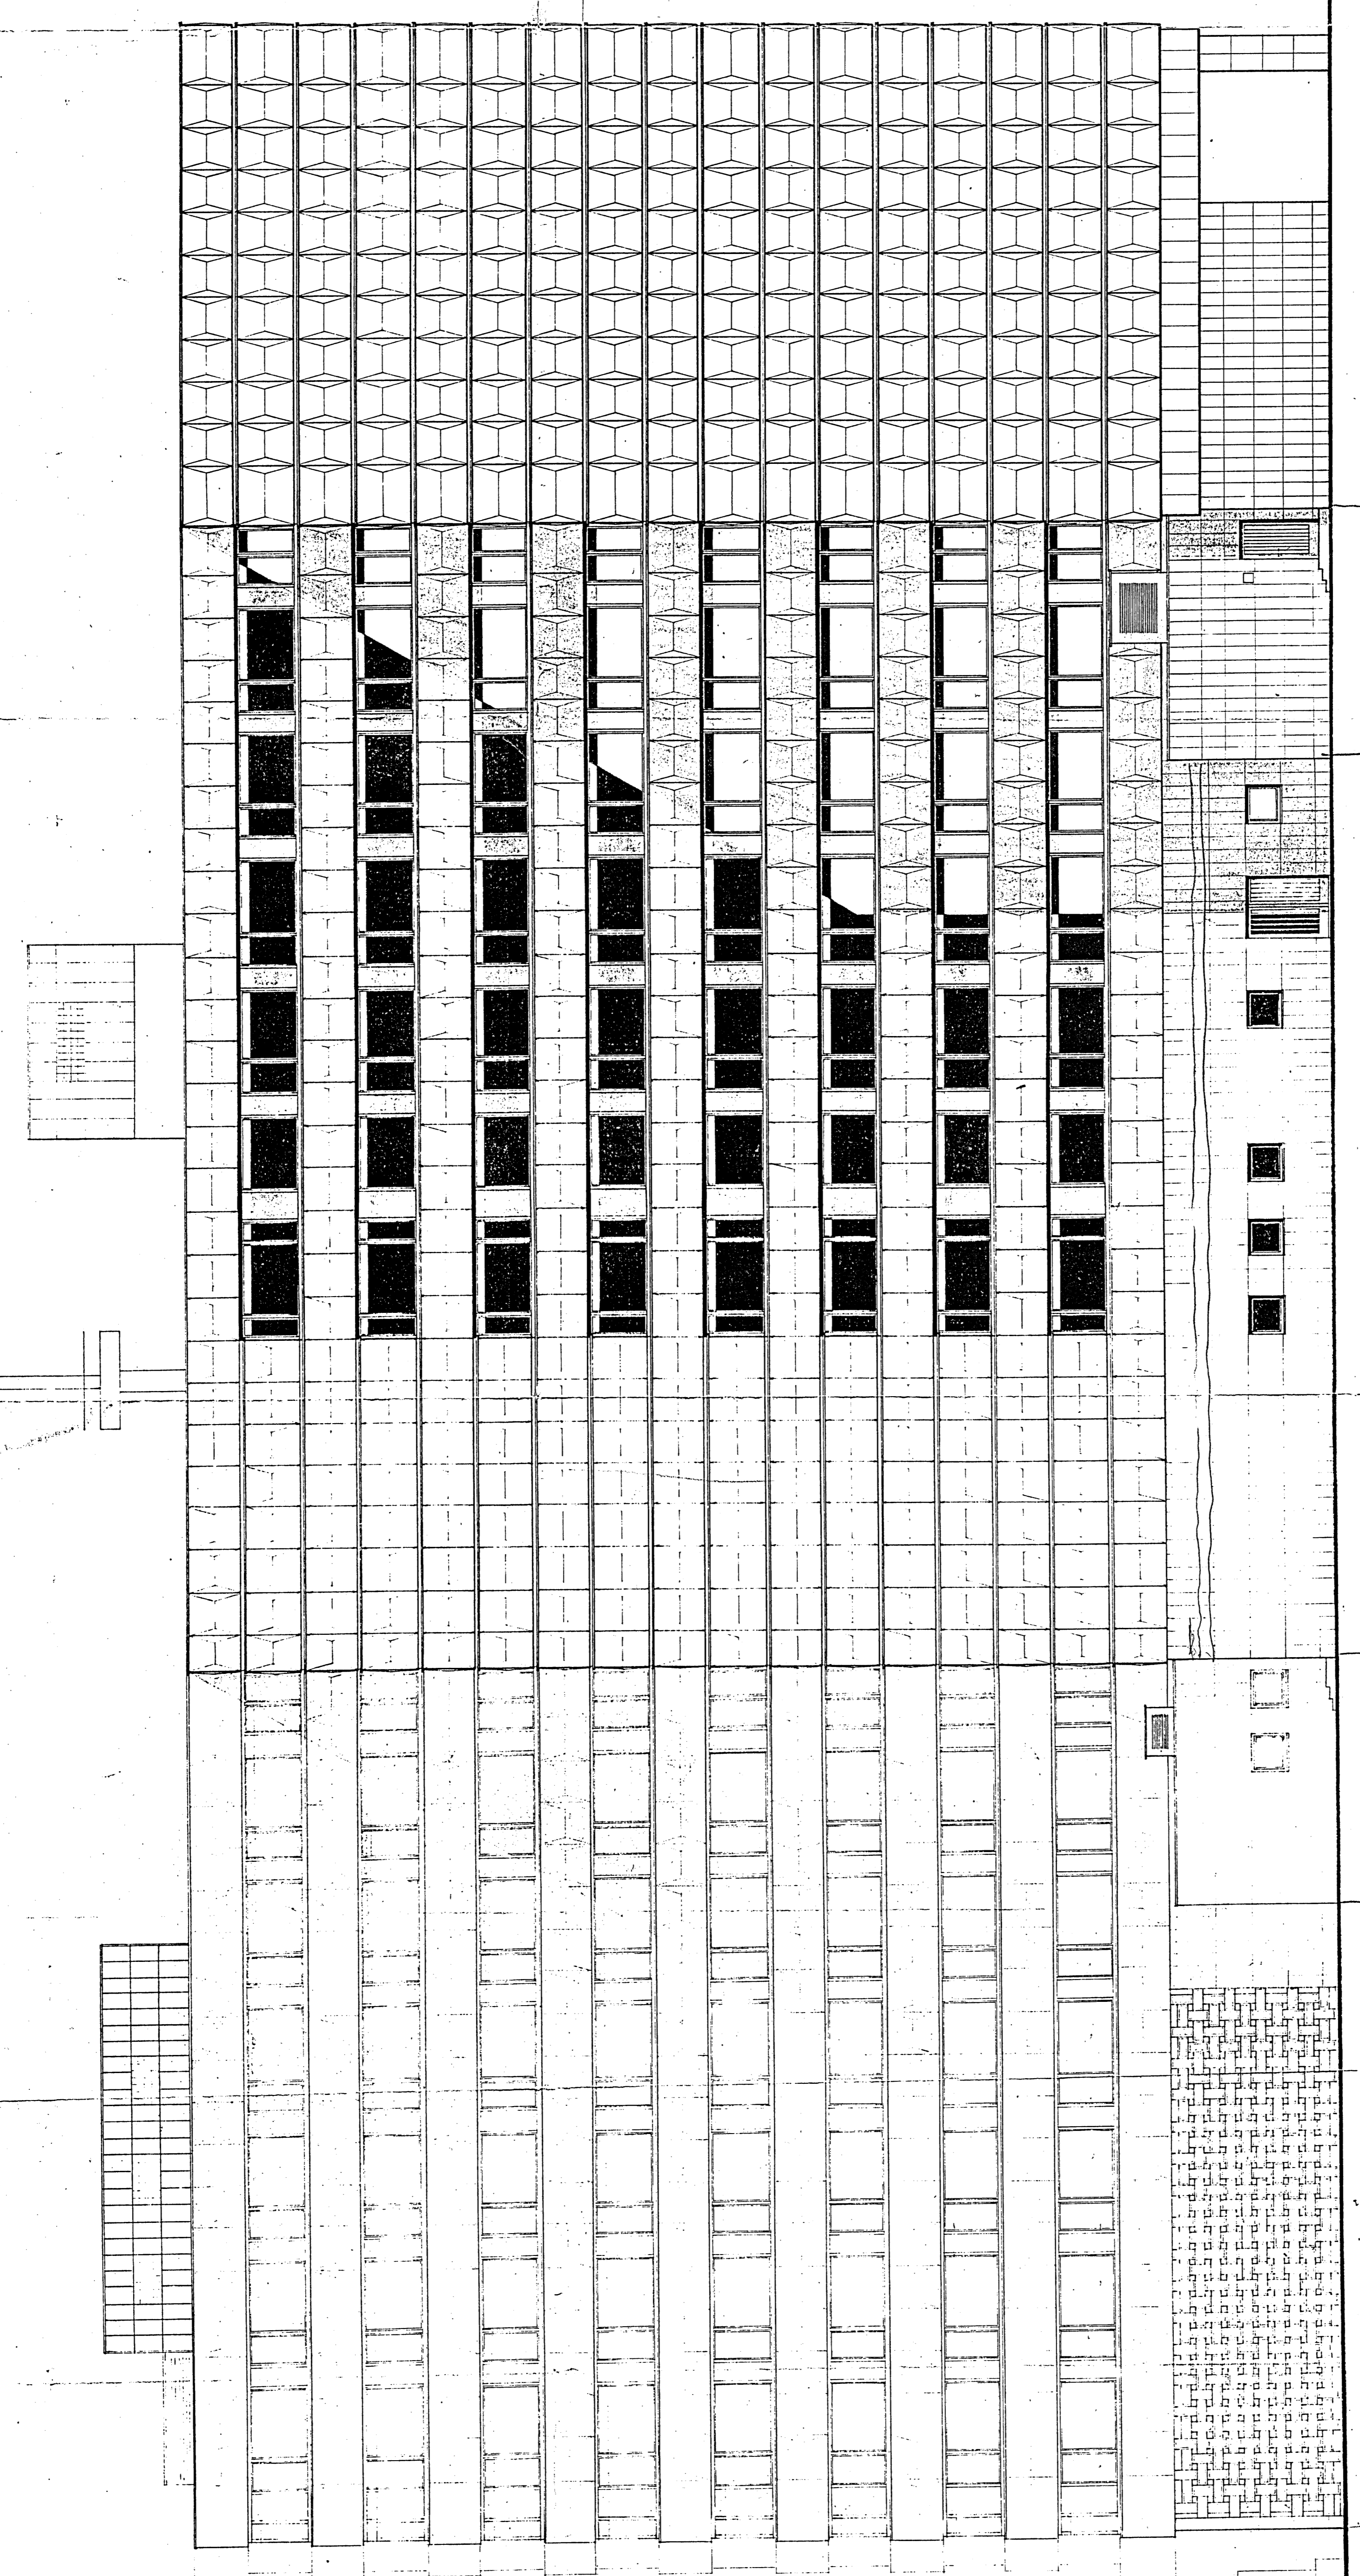

Prüfexemplar

Geprüft am 2. Juni 1969
Staatliche Baubehörde
VEVO NÜRNBERG OBERNAT
KAPITÄLSTADT
Erstellt: 11.1.68
Mittel: 11.1.68
Mitarbeiter: 11.1.68

1:100
23.5.68: P
BLOCK 105
NORDANSICHT
1/3060/P/68
10504520
4

5
6
7
8
9

ANSICHT TREPPENHAUS
S. BLOCK 106, HOHAUSICHT